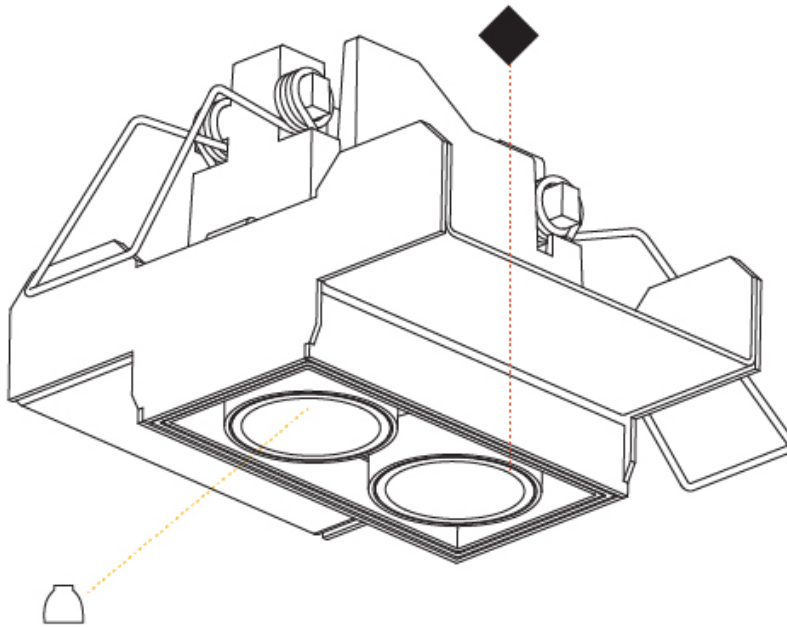

120mm
4 ¾"

12 ½ mm
½"

82mm x 42mm
3 ¼" x 1 ⅝"

MAGIQ 2 CELL KORONA TRIMLESS

A35569-

PROJECT	_____
TYPE	_____
SPECIFIER	_____
QUANTITY	_____
DATE	_____

PROJECT
TYPE
SPECIFIER
QUANTITY
DATE

MAGIQ 4 CELL SURFACE